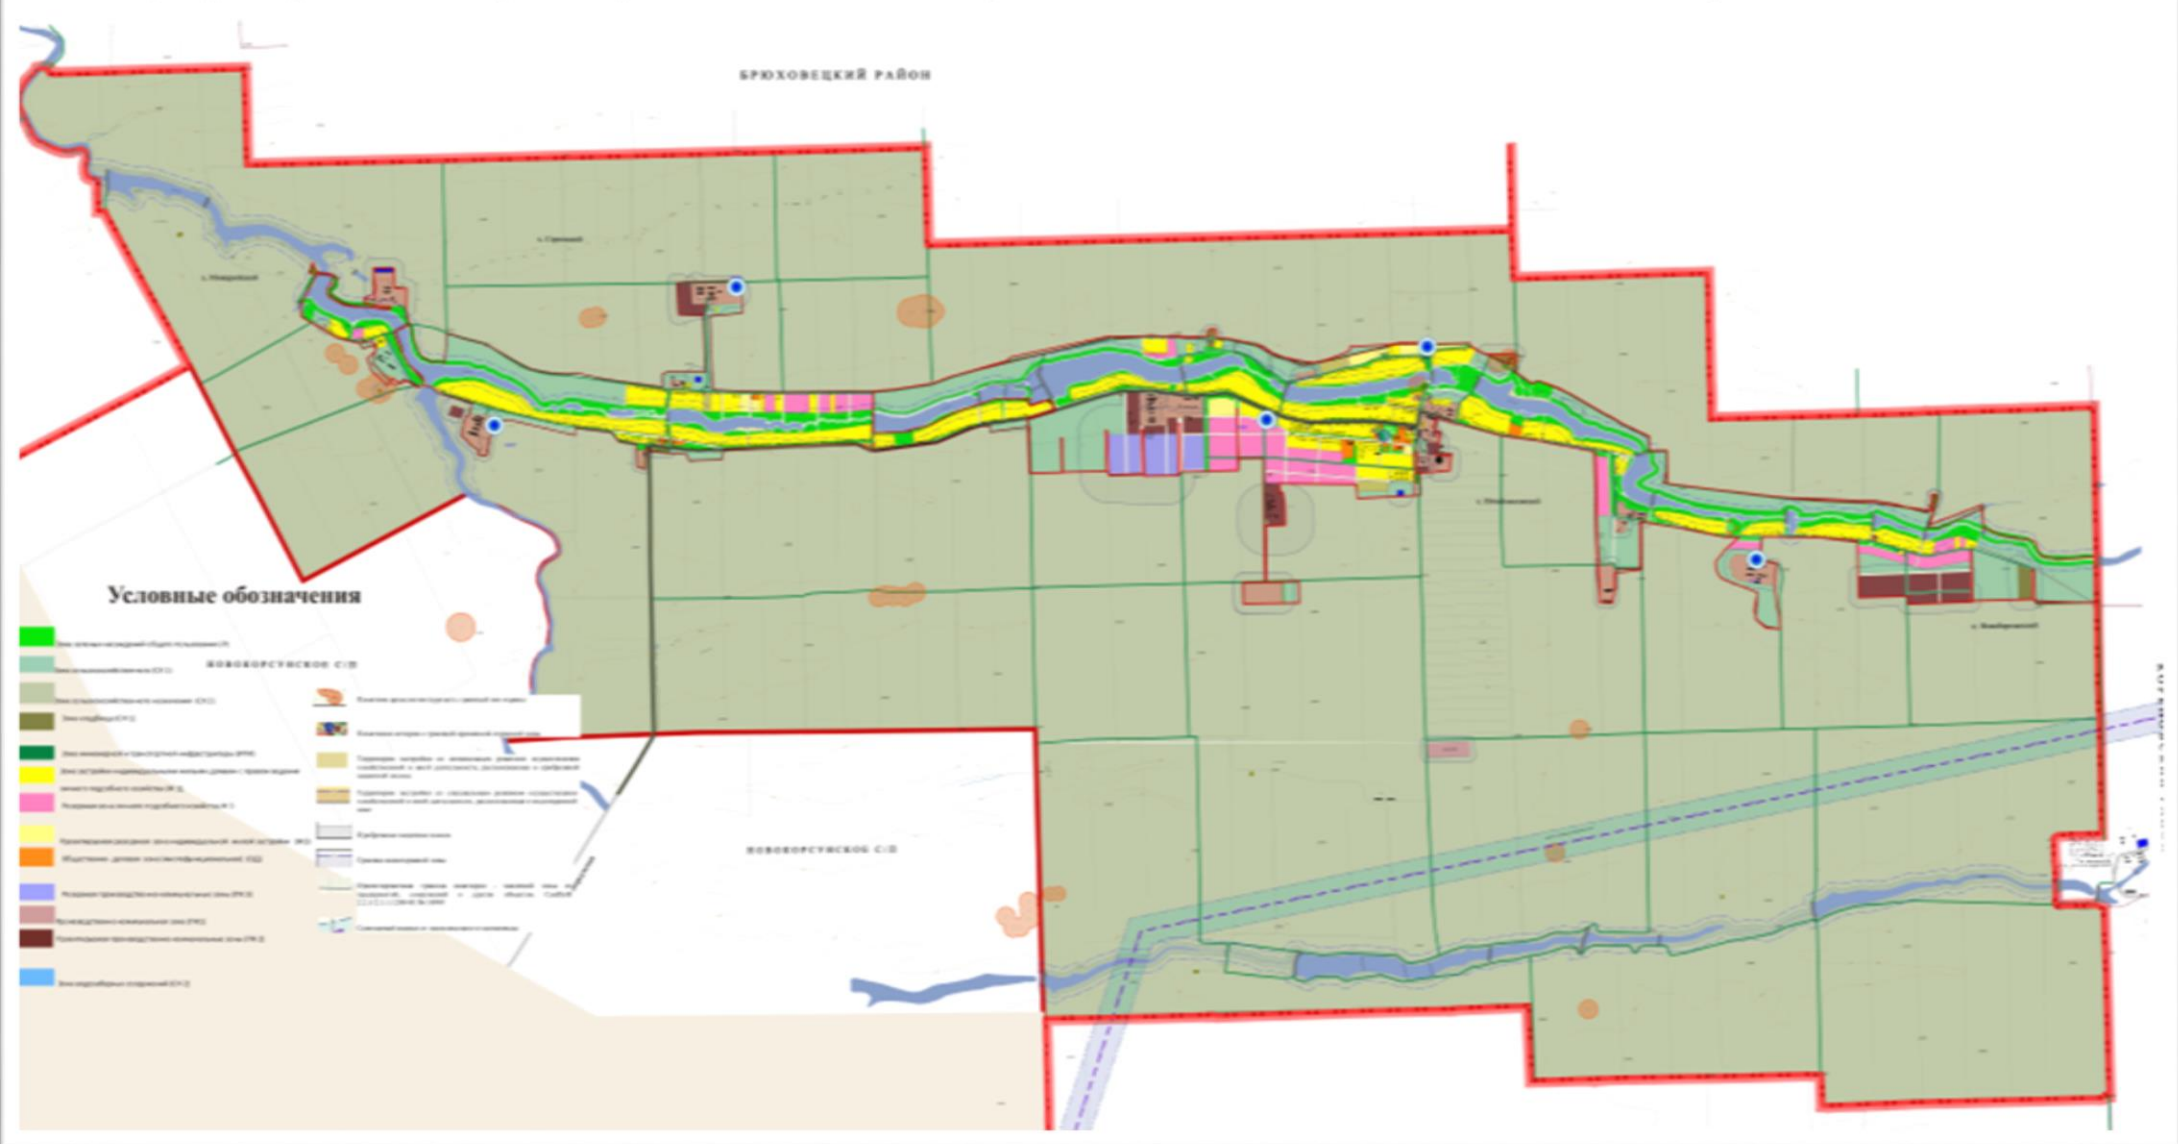

Карта градостроительного зонирования правил землепользования и застройки Незаймановского сельского поселения Тимашевского района

БРЮХОВЕЦКИЙ РАЙОН

Условные обозначения

- | | | | |
|--|---|--|---|
| | Зона рекреации (ЗР) | | Зона размещения объектов складского назначения (ЗРОС) |
| | Зона размещения объектов складского назначения (ЗРОС) | | Зона размещения объектов складского назначения (ЗРОС) |
| | Зона размещения объектов складского назначения (ЗРОС) | | Зона размещения объектов складского назначения (ЗРОС) |
| | Зона размещения объектов складского назначения (ЗРОС) | | Зона размещения объектов складского назначения (ЗРОС) |
| | Зона размещения объектов складского назначения (ЗРОС) | | Зона размещения объектов складского назначения (ЗРОС) |
| | Зона размещения объектов складского назначения (ЗРОС) | | Зона размещения объектов складского назначения (ЗРОС) |
| | Зона размещения объектов складского назначения (ЗРОС) | | Зона размещения объектов складского назначения (ЗРОС) |
| | Зона размещения объектов складского назначения (ЗРОС) | | Зона размещения объектов складского назначения (ЗРОС) |
| | Зона размещения объектов складского назначения (ЗРОС) | | Зона размещения объектов складского назначения (ЗРОС) |
| | Зона размещения объектов складского назначения (ЗРОС) | | |
| | Зона размещения объектов складского назначения (ЗРОС) | | |

ВОВКОВСКОЕ С/П

М.П. 1:10000