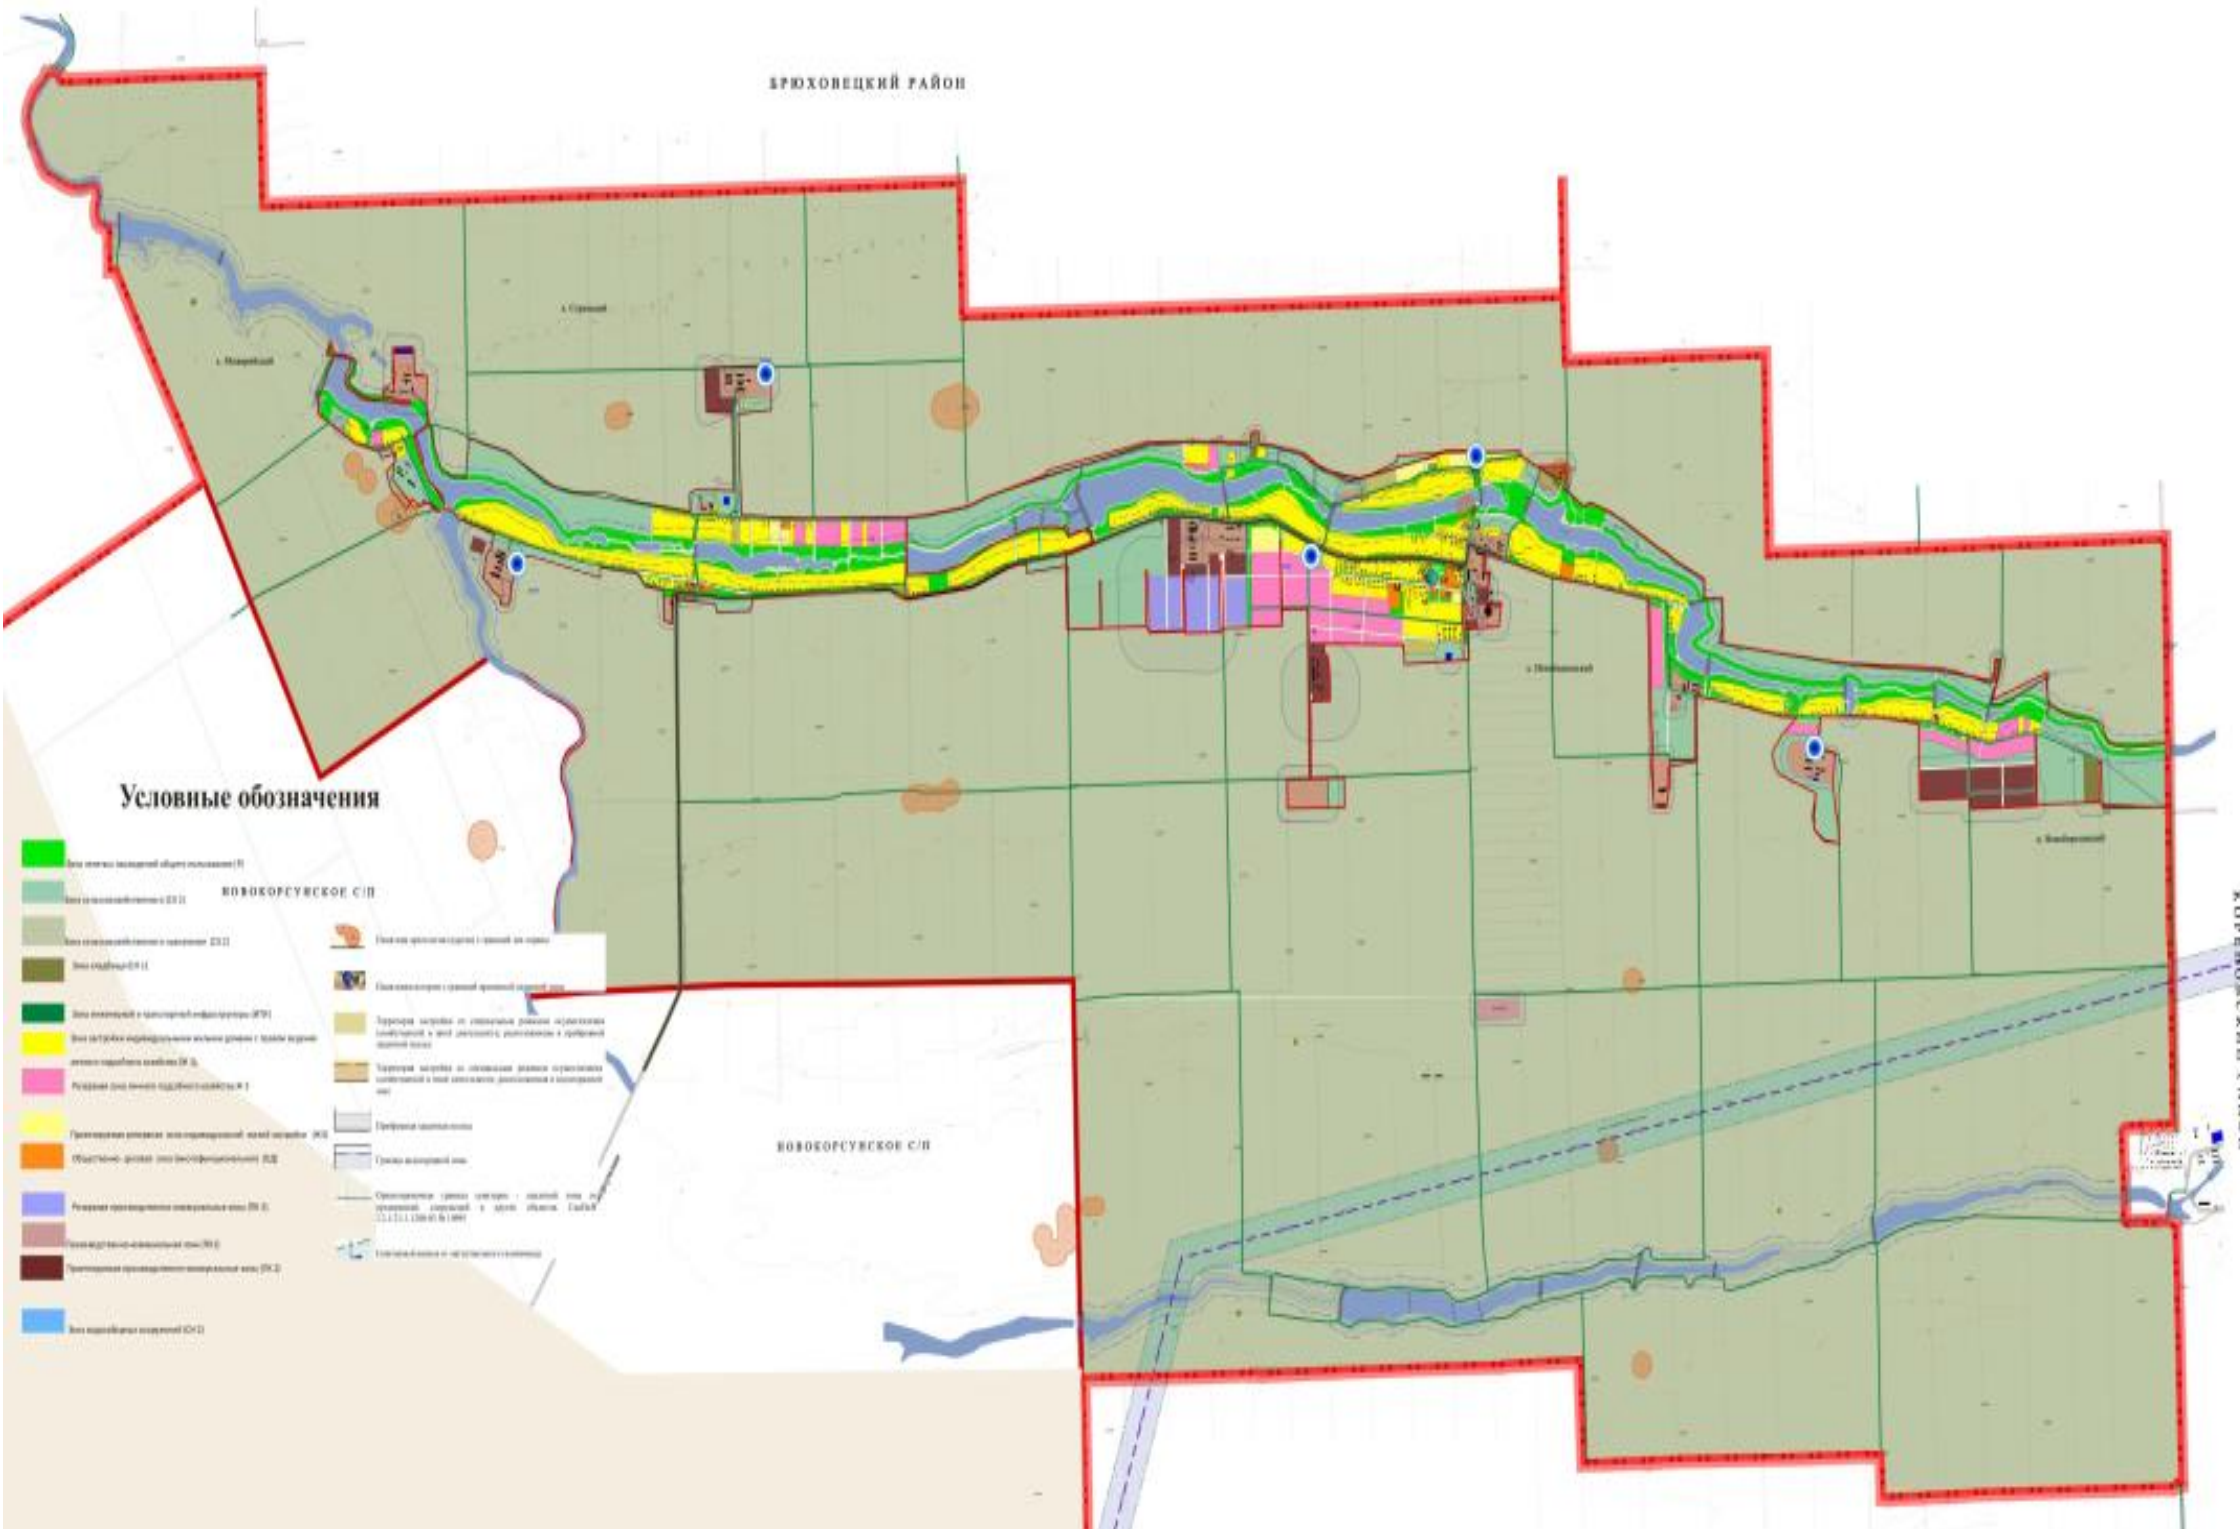

Карта градостроительного зонирования правил землепользования и застройки Незаймановского сельского поселения Тимашевского района

БРЮХОВЕЦКИЙ РАЙОН

с. Станов

с. Мохайкино

с. Днепропетровск

с. Кощайкино

КОВОКОРУСОВСКОЕ С/П

КОРШАКОВСКИЙ РАЙОН

Условные обозначения

- | | | | |
|--|--|--|---|
| | Зона общего назначения (классификация ЗО) | | Площадь аэродромов (классификация ПЗ) |
| | Зона рекреационная (ЗР) | | Специализированная зона (классификация СЗ) |
| | Зона сельскохозяйственного назначения (ЗСН) | | Зона территории от складских районов (классификация ЗТ) |
| | Зона для размещения объектов складского назначения (ЗСО) | | Зона территории от складских районов (классификация ЗТ) |
| | Резервная зона (классификация РЗ) | | Граница населенного пункта |
| | Зона для размещения объектов складского назначения (ЗСО) | | Граница населенного пункта |
| | Зона для размещения объектов складского назначения (ЗСО) | | Граница населенного пункта |
| | Зона для размещения объектов складского назначения (ЗСО) | | Граница населенного пункта |
| | Зона для размещения объектов складского назначения (ЗСО) | | Граница населенного пункта |